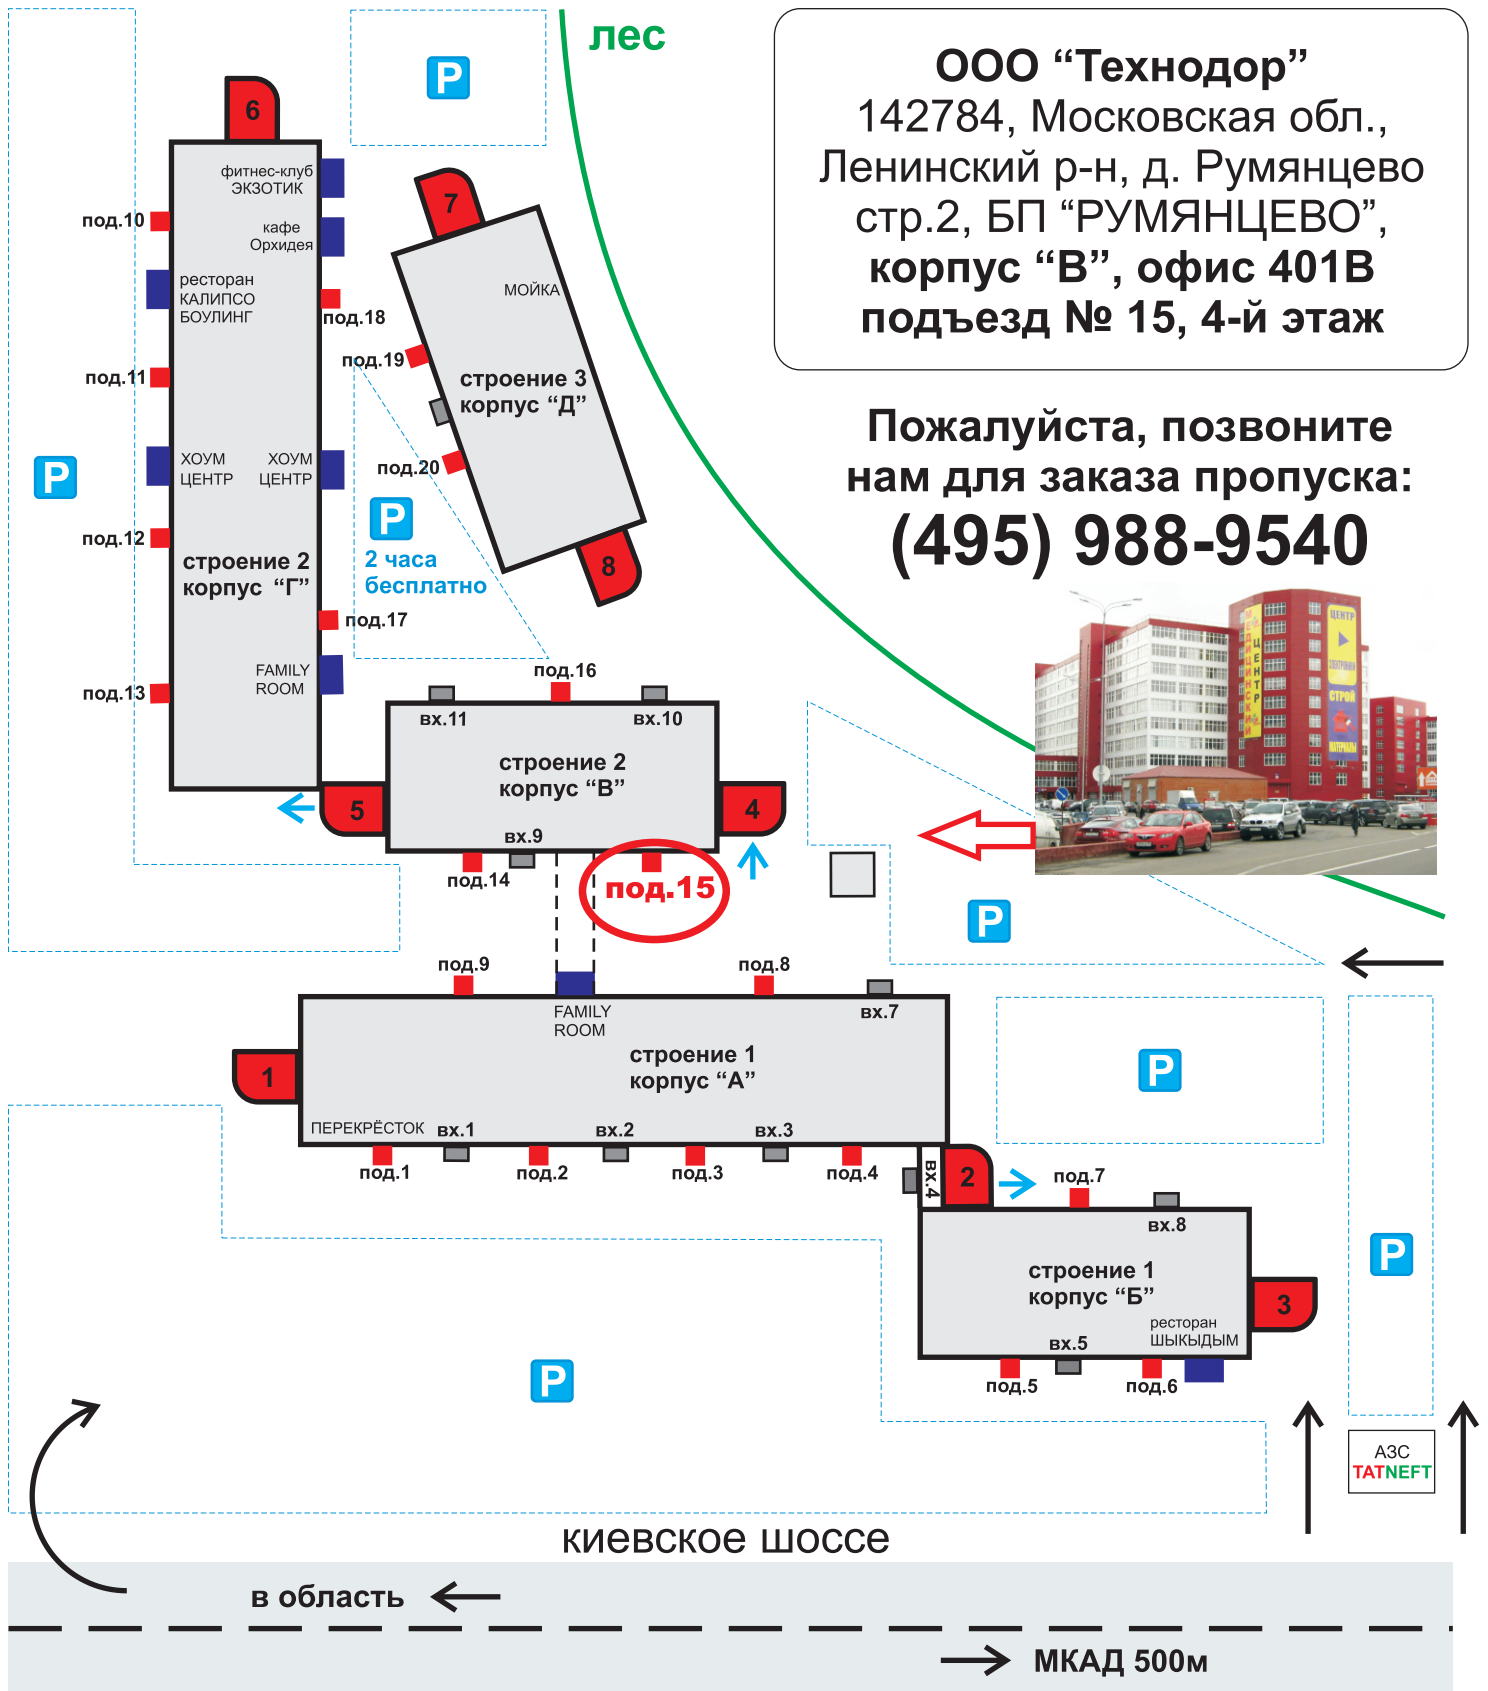

ООО "Технодор"
 142784, Московская обл.,
 Ленинский р-н, д. Румянцево
 стр.2, БП "РУМЯНЦЕВО",
 корпус "В", офис 401В
 подъезд № 15, 4-й этаж

**Пожалуйста, позвоните
 нам для заказа пропуска:
 (495) 988-9540**

На автомобиле:

с МКАД, Ленинского или Вернадского проспектов на Киевское шоссе – 200 м в сторону области - съезд направо по указателю «ХОУМ ЦЕНТР» (сразу за пешеходным мостом), проехать 400 м до торца корпуса «В» - с большой желтой вывеской «Медицинский Центр».

Общественным транспортом:

Метро "Юго-Западная" - первый из центра, выход направо на пр-т Вернадского в сторону области. Пройти 200 м по направлению движения транспорта до остановки автобусов «Бизнес Парк Румянцево» (50 м после АЗС ВР). Бесплатные автобусы с табличкой "Заказной РУМЯНЦЕВО" отправляются каждые 7-10 минут.

- подъезд (под.)
- вход (вх.)
- торговые центры
- пандус

Вход в подъезд №15 расположен слева от вывески "Медицинский Центр", этаж 4, офис 401В.